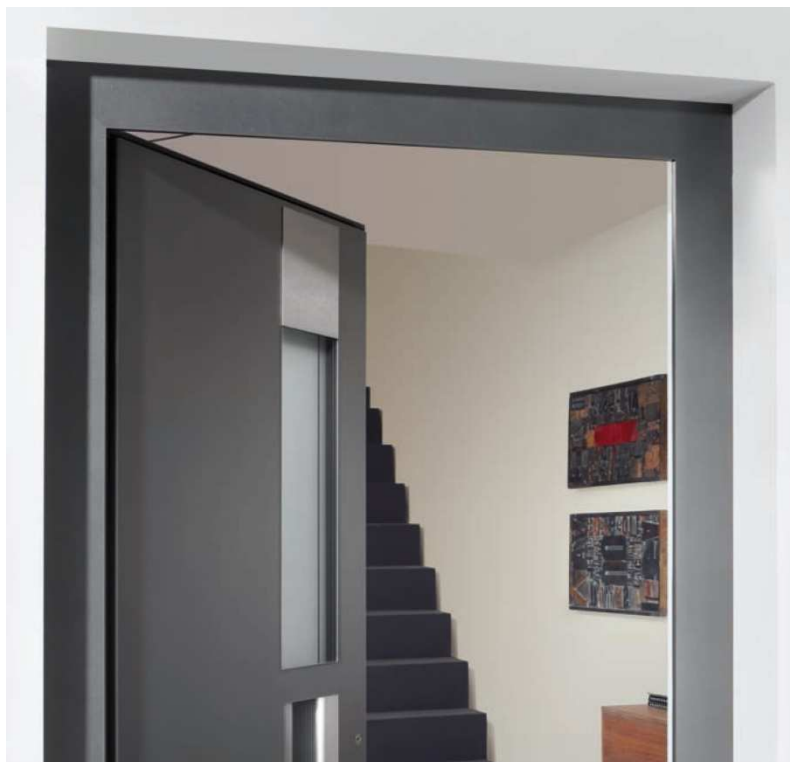

Рис. 2: Алюминиевые входные двери ThermoSafe от Hörmann с особенно хорошей теплоизоляцией и защитой от взлома поставляются с лета 2015 с новыми мотивами с канавками и остеклением.

Hörmann KG Verkaufsgesellschaft
Двери · Ворота · Электроприводы

Lisa Modest

Тел.: +49 5204 915-167

Verena Lambers

Тел.: +49 5204 915-282

E-mail: pr@hoermann.com

Загрузить тексты и картинки:
www.hoermann.de/presse

Рис. 3: Smart Home: Hörmann представляет привод ESturn Inside для алюминиевых входных дверей ThermoSafe и ThermoCarbon с теплоизоляцией и защитой от взлома высокого уровня. Этот привод, уже с лета, может управляться при помощи внутреннего клавишного выключателя, дистанционного управления или APP через собственную систему ДУ BiSecur Hörmann.